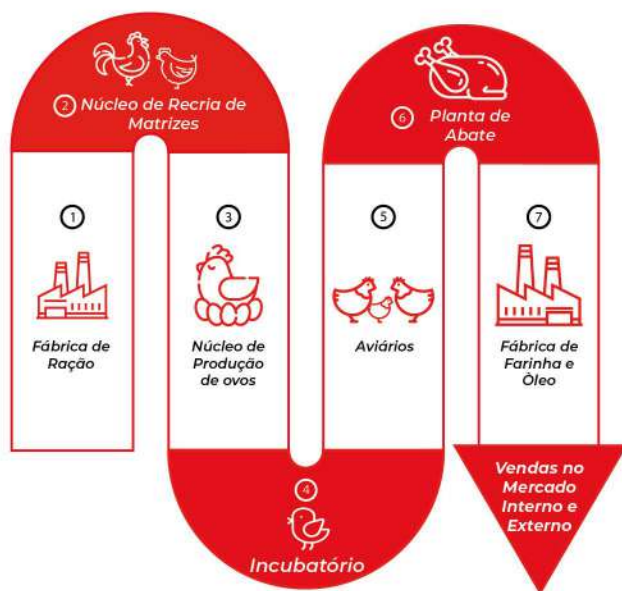

CATÁLOGO DE PRODUTOS

GT Foods

www.gtfoods.com.br

Cadeia Produtiva

VERTICALIZADA

1 - Fábrica de Ração

Paraíso do Norte-PR, Paranaíba-PR, Terra Boa-PR e Indianópolis-PR

2 - Núcleo de Recria de Matrizes

Douradina-PR

3 - Núcleo de Produção de Ovos

Mirador-PR, Rondon-PR e Marilena-PR

4 - Incubatório

São Manoel do Paraná-PR

5 - Aviários

Paraná e Santa Catarina – 900 integrados
100 próprios

6 - Planta de Abate

Maringá-PR, Terra Boa-PR, Paraíso do Norte-PR e Paranaíba-PR

7 - Fábrica de Farinha e Óleo

Maringá-PR e Paranaíba-PR

Vendas em todo o território nacional

e para mais de 100 países

Catálogo de Produtos

POLÍTICAS DE QUALIDADE & **CERTIFICAÇÕES**